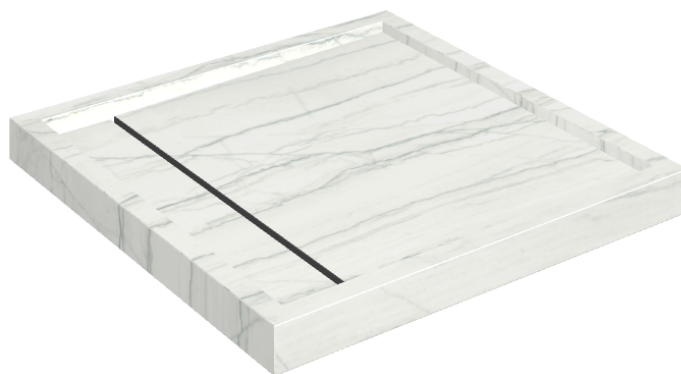

Cod. art.:

620820000001

Diamond

Shower Tray 80

Rivestimento del
prodotto

Charme Advance
Platinum White
Naturale

I colori e le altre caratteristiche estetiche delle piastrelle presenti nelle illustrazioni presenti sul sito sono puramente indicativi. Guarda sempre i campioni di persona prima dell'acquisto.