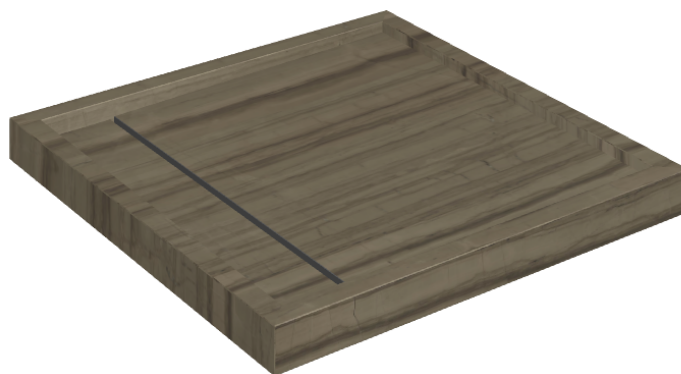

Cod. art.: 620820000001

Diamond

Shower Tray 80

**Rivestimento del
prodotto**Charme Advance
Elegant Brown Lux

I colori e le altre caratteristiche estetiche delle piastrelle presenti nelle illustrazioni presenti sul sito sono puramente indicativi. Guarda sempre i campioni di persona prima dell'acquisto.