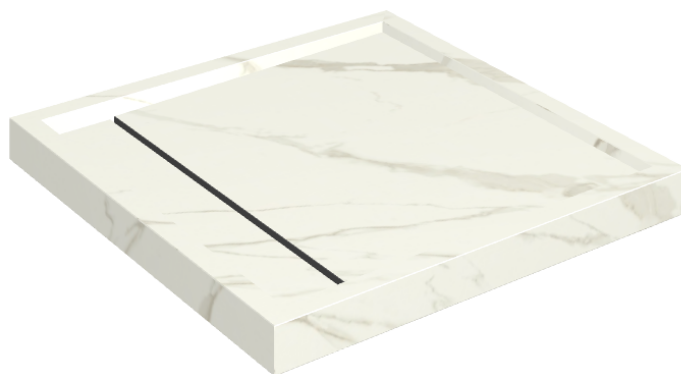

Cod. art.:

620820000001

Diamond

Shower Tray 80

Rivestimento del
prodotto

Metropolis Calacatta
Gold Naturale

I colori e le altre caratteristiche estetiche delle piastrelle presenti nelle illustrazioni presenti sul sito sono puramente indicativi. Guarda sempre i campioni di persona prima dell'acquisto.