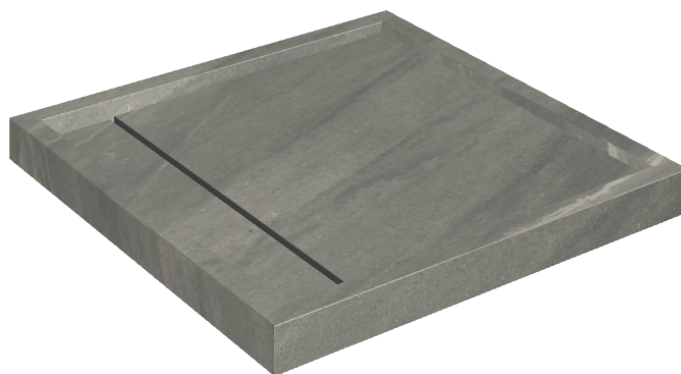

Cod. art.: 620820000001

Diamond

Shower Tray 80

Rivestimento del
prodotto

Metropolis Graphite
Dark Naturale

I colori e le altre caratteristiche estetiche delle piastrelle presenti nelle illustrazioni presenti sul sito sono puramente indicativi. Guarda sempre i campioni di persona prima dell'acquisto.

**Trova il punto vendita
autorizzato più vicino:**

<https://rb.italonceramica.ru/ru/home/dealer/>