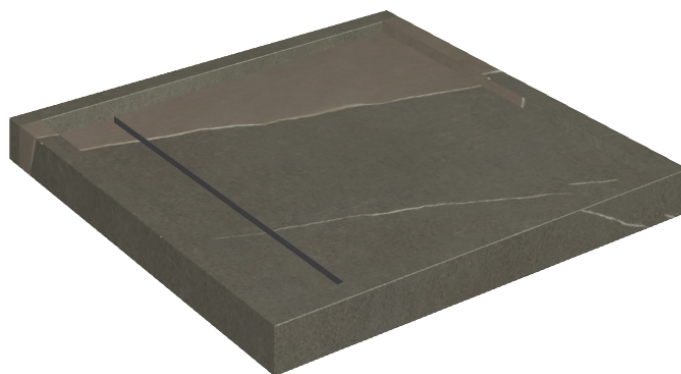

Cod. art.:

620820000001

Diamond

Shower Tray 80

Rivestimento del
prodotto

Metropolis Arcadia
Brown Naturale

I colori e le altre caratteristiche estetiche delle piastrelle presenti nelle illustrazioni presenti sul sito sono puramente indicativi. Guarda sempre i campioni di persona prima dell'acquisto.