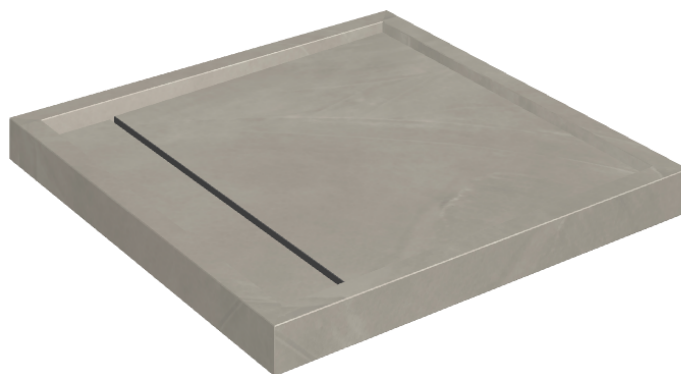

SCHEDA DI CONFIGURAZIONE

Cod. art.: 620820000001

Diamond

Shower Tray 80

Rivestimento del
prodottoContinuum Iron
Naturale

I colori e le altre caratteristiche estetiche delle piastrelle presenti nelle illustrazioni presenti sul sito sono puramente indicativi. Guarda sempre i campioni di persona prima dell'acquisto.