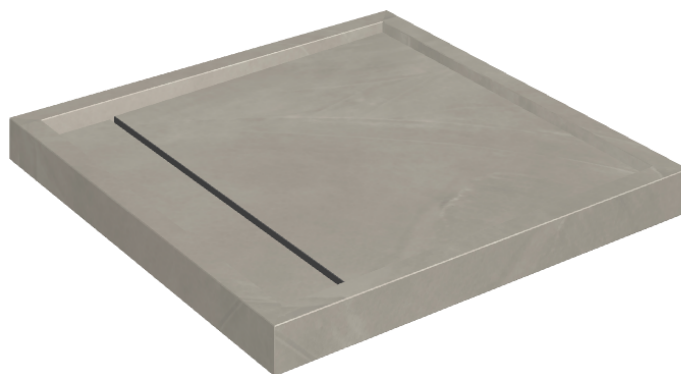

Cod. art.: 620820000001

Diamond

Shower Tray 80

**Rivestimento del
prodotto**Continuum Iron
Naturale

I colori e le altre caratteristiche estetiche delle piastrelle presenti nelle illustrazioni presenti sul sito sono puramente indicativi. Guarda sempre i campioni di persona prima dell'acquisto.