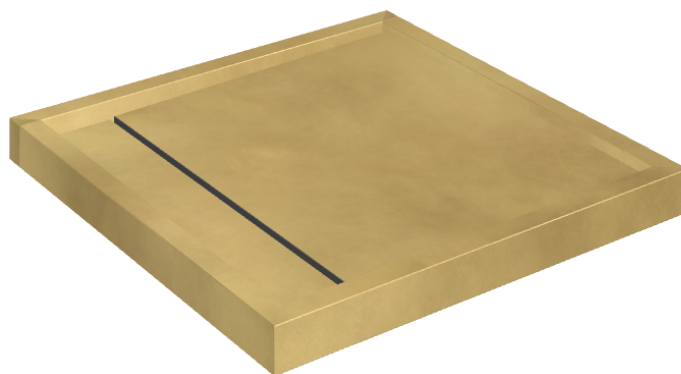

SCHEDA DI CONFIGURAZIONE

Cod. art.: 620820000001

Diamond

Shower Tray 80

**Rivestimento del
prodotto**Continuum Brass
Gold Lappato

I colori e le altre caratteristiche estetiche delle piastrelle presenti nelle illustrazioni presenti sul sito sono puramente indicativi. Guarda sempre i campioni di persona prima dell'acquisto.