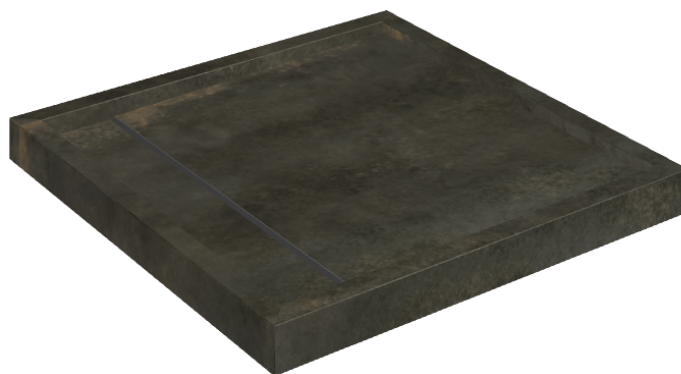

Cod. art.: 620820000001

Diamond

Shower Tray 80

Rivestimento del
prodotto

Continuum Brass
Dark Lappato

I colori e le altre caratteristiche estetiche delle piastrelle presenti nelle illustrazioni presenti sul sito sono puramente indicativi. Guarda sempre i campioni di persona prima dell'acquisto.