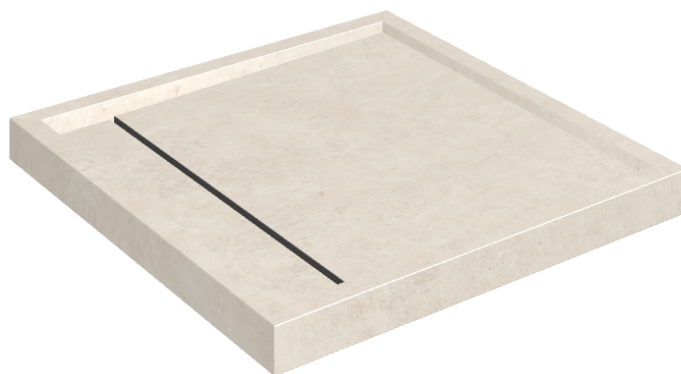

SCHEDA DI CONFIGURAZIONE

Cod. art.: 620820000001

Diamond

Shower Tray 80

Rivestimento del
prodottoEternum Snow
Naturale

I colori e le altre caratteristiche estetiche delle piastrelle presenti nelle illustrazioni presenti sul sito sono puramente indicativi. Guarda sempre i campioni di persona prima dell'acquisto.