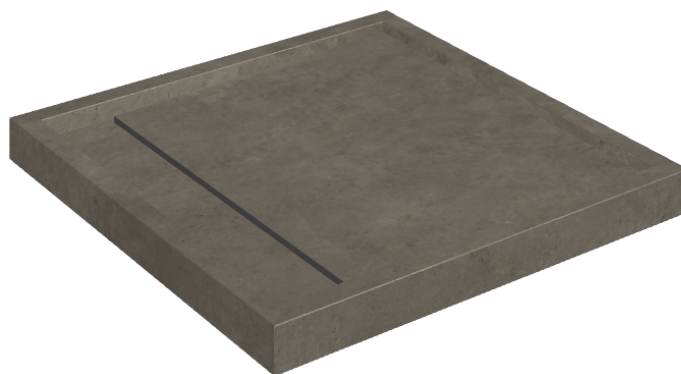

Cod. art.:

620820000001

Diamond

Shower Tray 80

Rivestimento del
prodotto

Eternum Coffee
Naturale

I colori e le altre caratteristiche estetiche delle piastrelle presenti nelle illustrazioni presenti sul sito sono puramente indicativi. Guarda sempre i campioni di persona prima dell'acquisto.

**Trova il punto vendita
autorizzato più vicino:**

<https://rb.italonceramica.ru/ru/home/dealer/>