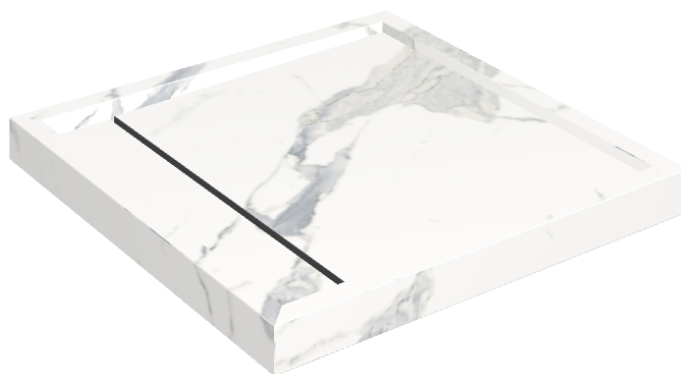

SCHEMA DI CONFIGURAZIONE

Cod. art.: 620820000001

Diamond

Shower Tray 80

**Rivestimento del
prodotto**Stellaris Statuario
White Naturale

I colori e le altre caratteristiche estetiche delle piastrelle presenti nelle illustrazioni presenti sul sito sono puramente indicativi. Guarda sempre i campioni di persona prima dell'acquisto.