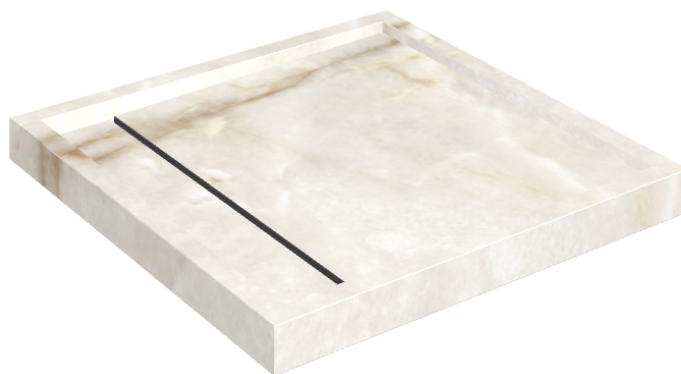

Cod. art.:

620820000001

Diamond

Shower Tray 80

Rivestimento del
prodotto

Stellaris Crystal Pure
Naturale

I colori e le altre caratteristiche estetiche delle piastrelle presenti nelle illustrazioni presenti sul sito sono puramente indicativi. Guarda sempre i campioni di persona prima dell'acquisto.