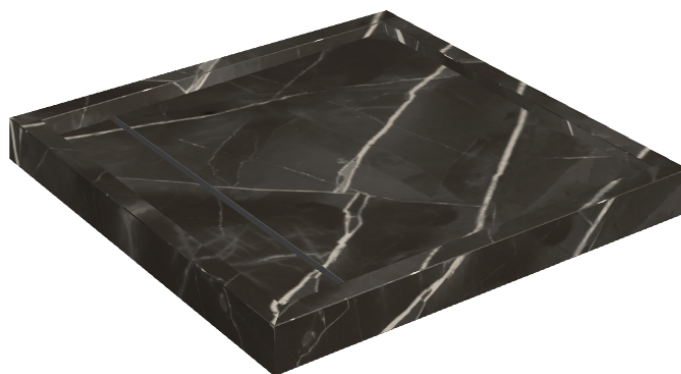

Cod. art.:

620820000001

Diamond

Shower Tray 80

Rivestimento del
prodotto

Stellaris Absolut Black
Naturale

I colori e le altre caratteristiche estetiche delle piastrelle presenti nelle illustrazioni presenti sul sito sono puramente indicativi. Guarda sempre i campioni di persona prima dell'acquisto.