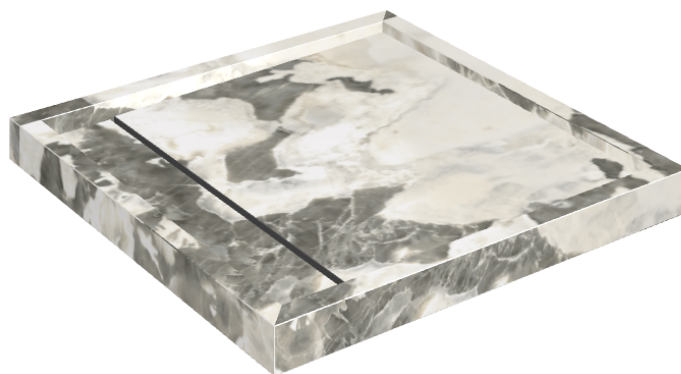

SCHEDA DI CONFIGURAZIONE

Cod. art.: 620820000001

Diamond

Shower Tray 80

**Rivestimento del
prodotto**Stellaris Dover Light
Naturale

I colori e le altre caratteristiche estetiche delle piastrelle presenti nelle illustrazioni presenti sul sito sono puramente indicativi. Guarda sempre i campioni di persona prima dell'acquisto.