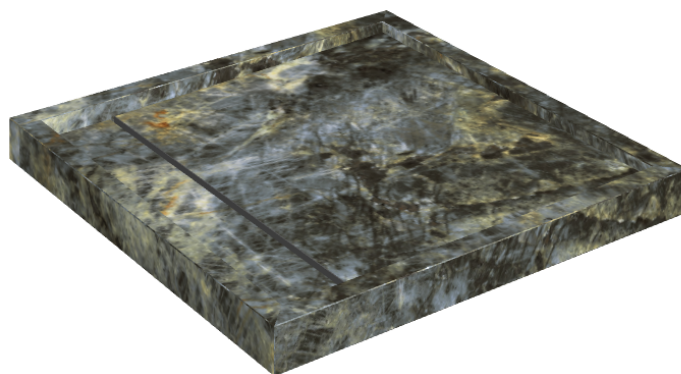

Cod. art.: 620820000001

Diamond

Shower Tray 80

**Rivestimento del
prodotto**Stellaris Madagascar
Dark Naturale

I colori e le altre caratteristiche estetiche delle piastrelle presenti nelle illustrazioni presenti sul sito sono puramente indicativi. Guarda sempre i campioni di persona prima dell'acquisto.