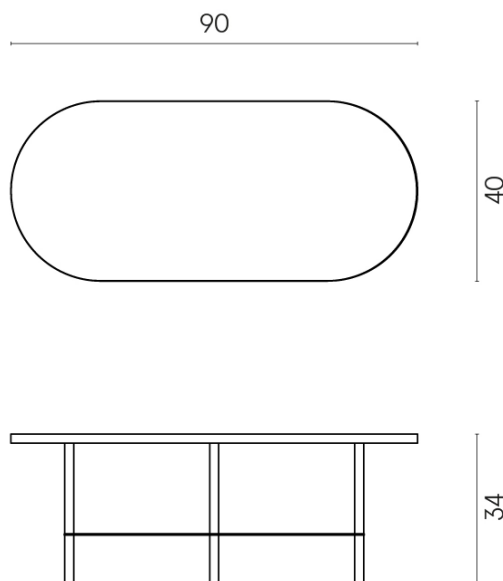

Cod. art.:

620840000001

Lounge

Side Table 90

Rivestimento del
prodotto

Contempora Pure
Cerato

I colori e le altre caratteristiche estetiche delle piastrelle presenti nelle illustrazioni presenti sul sito sono puramente indicativi. Guarda sempre i campioni di persona prima dell'acquisto.