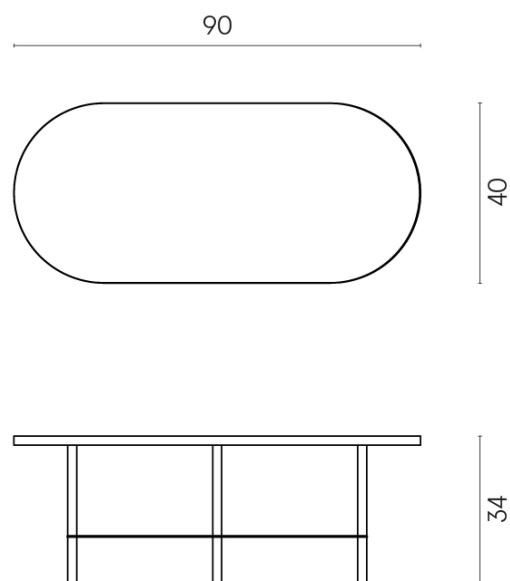

SCHEDA DI CONFIGURAZIONE

Cod. art.: 620840000001

Lounge

Side Table 90

Rivestimento del
prodottoContempora Burn
Cerato

I colori e le altre caratteristiche estetiche delle piastrelle presenti nelle illustrazioni presenti sul sito sono puramente indicativi. Guarda sempre i campioni di persona prima dell'acquisto.