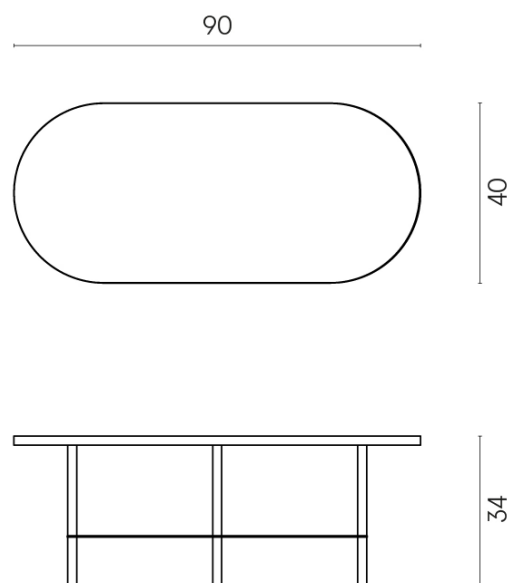

SCHEDA DI CONFIGURAZIONE

Cod. art.: 620840000001

Lounge

Side Table 90

**Rivestimento del
prodotto**Charme Extra Atlantic
Naturale

I colori e le altre caratteristiche estetiche delle piastrelle presenti nelle illustrazioni presenti sul sito sono puramente indicativi. Guarda sempre i campioni di persona prima dell'acquisto.