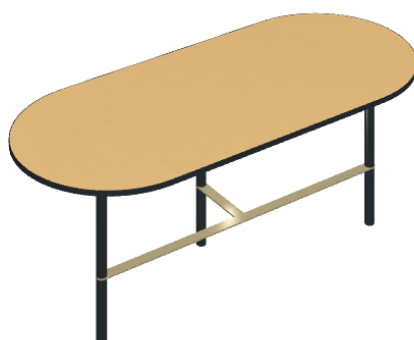

SCHEMA DI CONFIGURAZIONE

Cod. art.: 620840000001

Lounge

Side Table 90

Rivestimento del
prodotto
Surface Sun Cerato

I colori e le altre caratteristiche estetiche delle piastrelle presenti nelle illustrazioni presenti sul sito sono puramente indicativi. Guarda sempre i campioni di persona prima dell'acquisto.