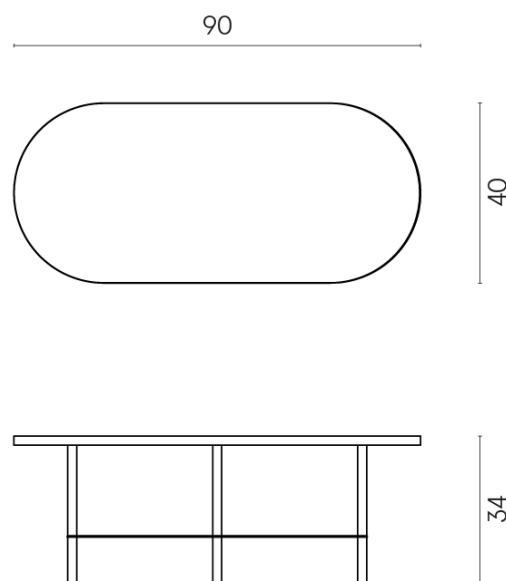

SCHEMA DI CONFIGURAZIONE

Cod. art.: 620840000001

Lounge

Side Table 90

Rivestimento del
prodotto
Surface Sun Cerato

I colori e le altre caratteristiche estetiche delle piastrelle presenti nelle illustrazioni presenti sul sito sono puramente indicativi. Guarda sempre i campioni di persona prima dell'acquisto.