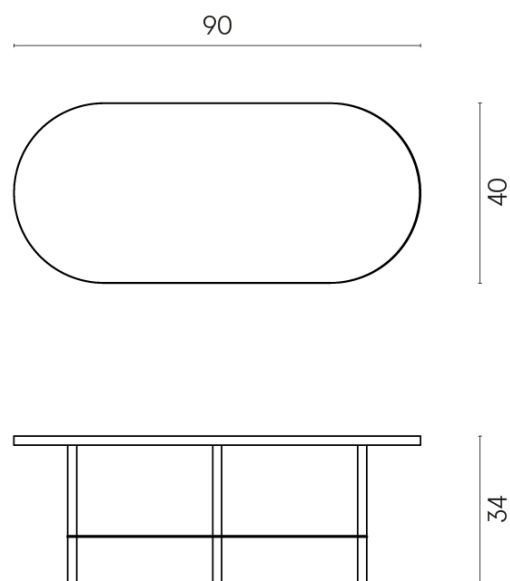

SCHEDA DI CONFIGURAZIONE

Cod. art.: 620840000001

Lounge

Side Table 90

Rivestimento del
prodottoSurface Ocean
Cerato

I colori e le altre caratteristiche estetiche delle piastrelle presenti nelle illustrazioni presenti sul sito sono puramente indicativi. Guarda sempre i campioni di persona prima dell'acquisto.