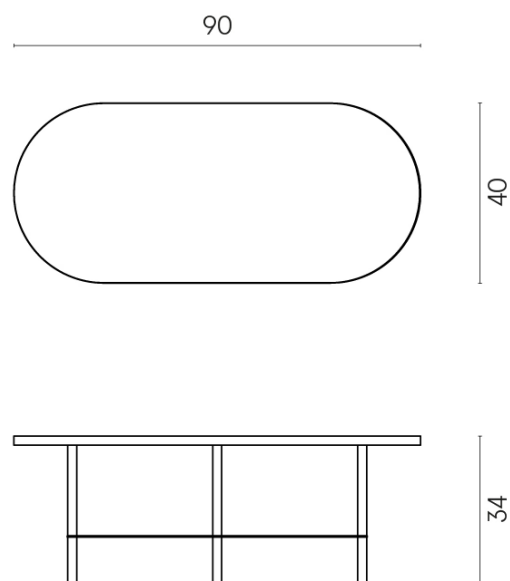

SCHEMA DI CONFIGURAZIONE

Cod. art.:

620840000001

Lounge

Side Table 90

**Rivestimento del
prodotto**Skyfall Bianco
Paradiso Naturale

I colori e le altre caratteristiche estetiche delle piastrelle presenti nelle illustrazioni presenti sul sito sono puramente indicativi. Guarda sempre i campioni di persona prima dell'acquisto.