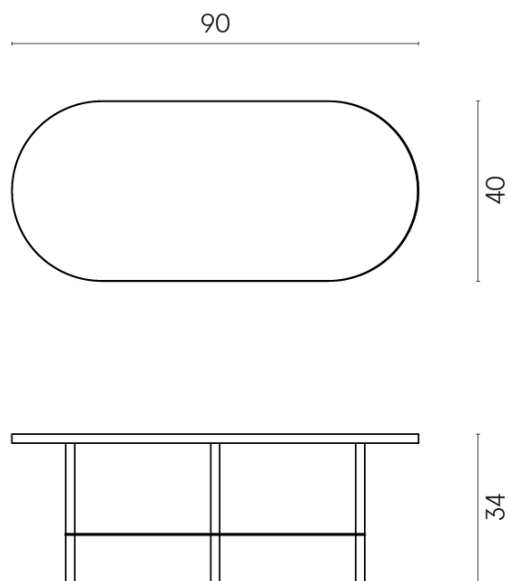

## Side Table 90

Rivestimento del  
prodotto

Charme Advance  
Alabastro White  
Naturale

I colori e le altre caratteristiche estetiche delle piastrelle presenti nelle illustrazioni presenti sul sito sono puramente indicativi. Guarda sempre i campioni di persona prima dell'acquisto.