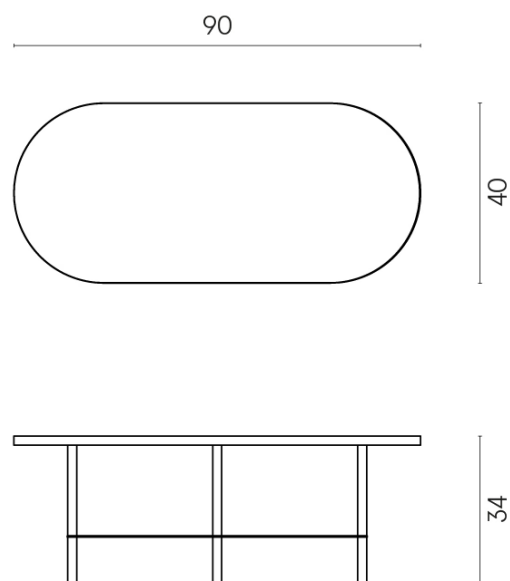

SCHEMA DI CONFIGURAZIONE

Cod. art.:

620840000001

Lounge

Side Table 90

Rivestimento del prodottoCharme Advance
Crema Delicato
Naturale

I colori e le altre caratteristiche estetiche delle piastrelle presenti nelle illustrazioni presenti sul sito sono puramente indicativi. Guarda sempre i campioni di persona prima dell'acquisto.