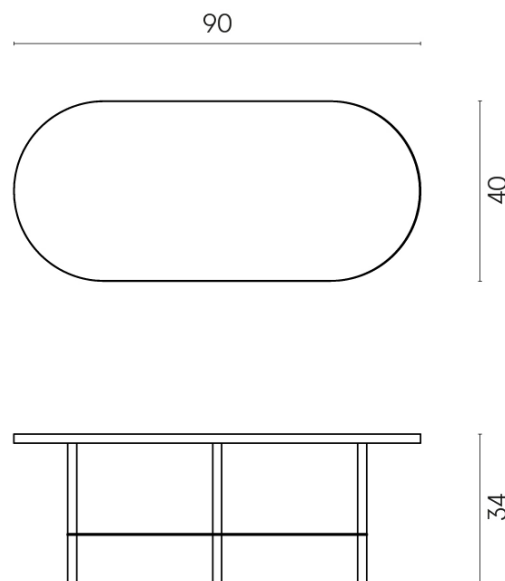

SCHEDA DI CONFIGURAZIONE

Cod. art.: 620840000001

Lounge

Side Table 90

Rivestimento del
prodotto

Metropolis Glass Sand
Lux

I colori e le altre caratteristiche estetiche delle piastrelle presenti nelle illustrazioni presenti sul sito sono puramente indicativi. Guarda sempre i campioni di persona prima dell'acquisto.