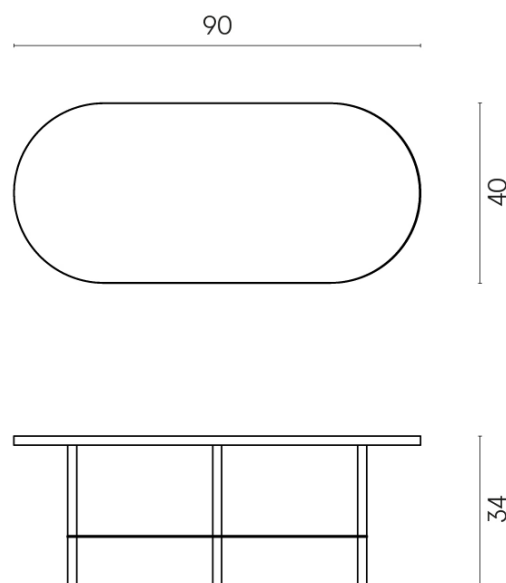

SCHEDA DI CONFIGURAZIONE

Cod. art.: 620840000001

Lounge

Side Table 90

Rivestimento del
prodotto
Metropolis Imperial
Black Naturale

I colori e le altre caratteristiche estetiche delle piastrelle presenti nelle illustrazioni presenti sul sito sono puramente indicativi. Guarda sempre i campioni di persona prima dell'acquisto.