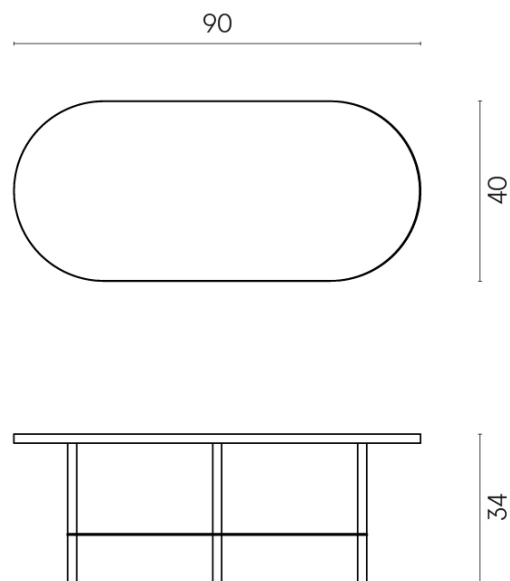

SCHEMA DI CONFIGURAZIONE

Cod. art.: 620840000001

Lounge

Side Table 90

Rivestimento del
prodottoContinuum Polar
Naturale

I colori e le altre caratteristiche estetiche delle piastrelle presenti nelle illustrazioni presenti sul sito sono puramente indicativi. Guarda sempre i campioni di persona prima dell'acquisto.