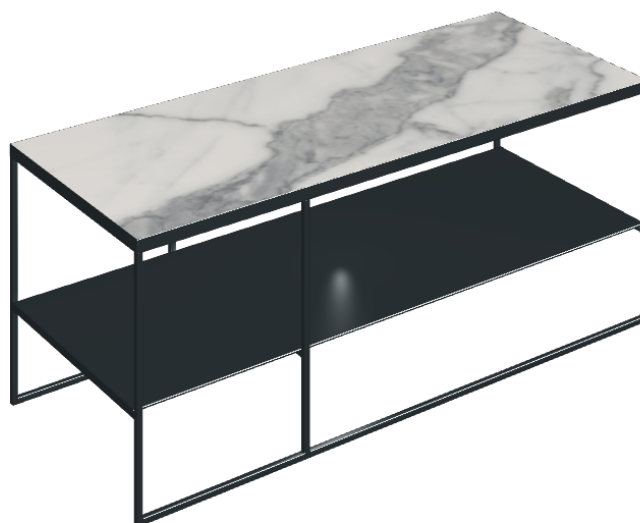

SCHEDA DI CONFIGURAZIONE

Cod. art.: 620840000005

Square

Side Table 100

**Rivestimento del
prodotto**Charme Evo Statuario
Naturale

I colori e le altre caratteristiche estetiche delle piastrelle presenti nelle illustrazioni presenti sul sito sono puramente indicativi. Guarda sempre i campioni di persona prima dell'acquisto.