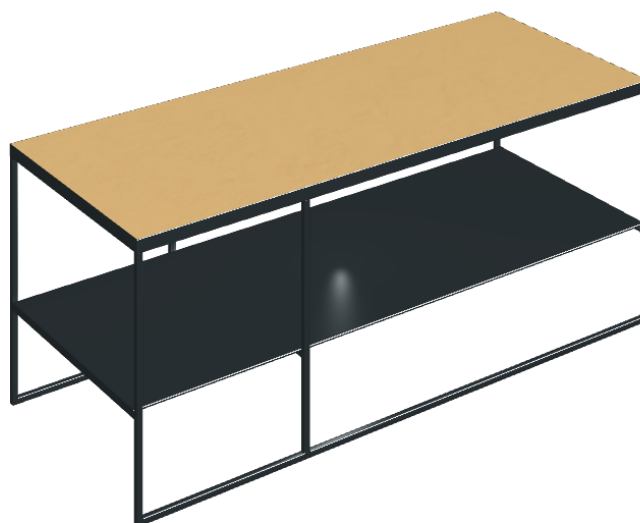

SCHEMA DI CONFIGURAZIONE

Cod. art.: 620840000005

Square

Side Table 100

Rivestimento del
prodotto

Surface Sun Cerato

I colori e le altre caratteristiche estetiche delle piastrelle presenti nelle illustrazioni presenti sul sito sono puramente indicativi. Guarda sempre i campioni di persona prima dell'acquisto.