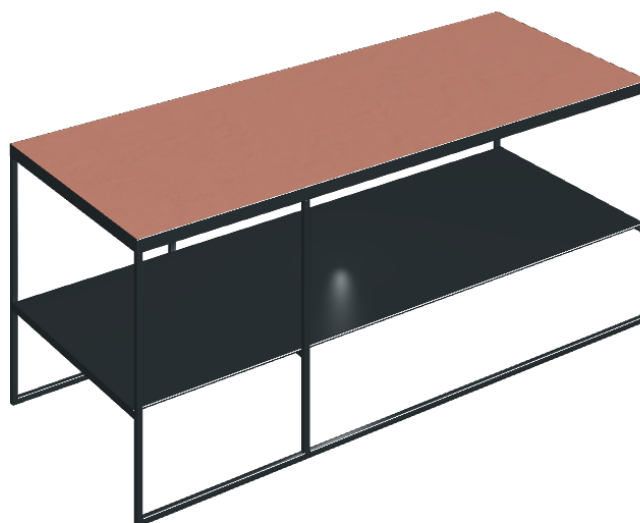

SCHEDA DI CONFIGURAZIONE

Cod. art.: 620840000005

Square

Side Table 100

Rivestimento del
prodottoSurface Scarlet
Cerato

I colori e le altre caratteristiche estetiche delle piastrelle presenti nelle illustrazioni presenti sul sito sono puramente indicativi. Guarda sempre i campioni di persona prima dell'acquisto.