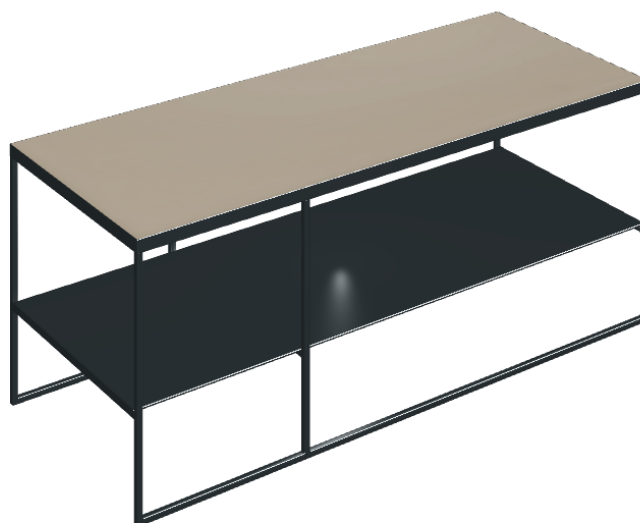

Cod. art.: 620840000005

Square

Side Table 100

**Rivestimento del
prodotto**Metropolis Glass
Powder Lux

I colori e le altre caratteristiche estetiche delle piastrelle presenti nelle illustrazioni presenti sul sito sono puramente indicativi. Guarda sempre i campioni di persona prima dell'acquisto.