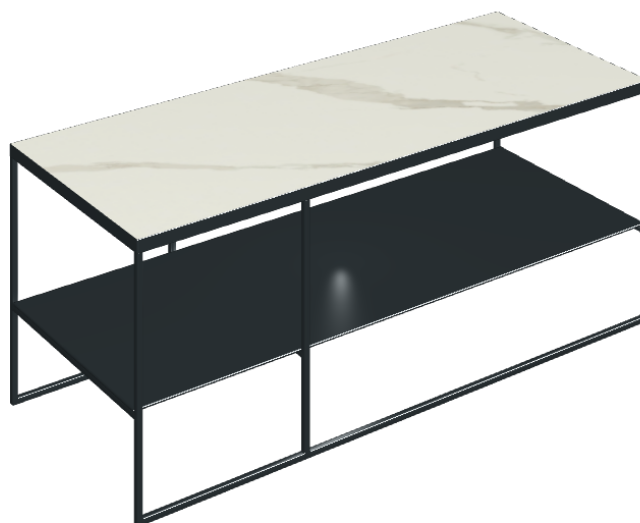

# Square

## Side Table 100

**Rivestimento del  
prodotto**Metropolis Calacatta  
Gold Naturale

I colori e le altre caratteristiche estetiche delle piastrelle presenti nelle illustrazioni presenti sul sito sono puramente indicativi. Guarda sempre i campioni di persona prima dell'acquisto.