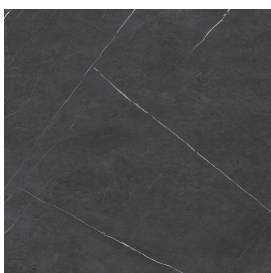

Cod. art.:

620840000005

Square

Side Table 100

Rivestimento del
prodotto

Metropolis Imperial
Black Naturale

I colori e le altre caratteristiche estetiche delle piastrelle presenti nelle illustrazioni presenti sul sito sono puramente indicativi. Guarda sempre i campioni di persona prima dell'acquisto.