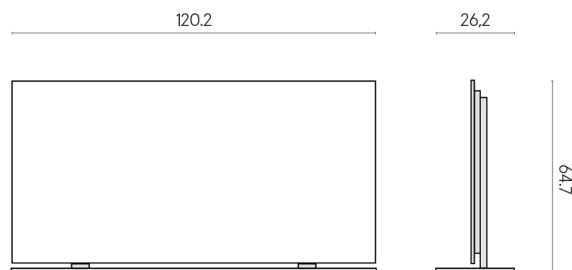

Cod. art.: 620880000002

Frame

Electric Radiator 120 + Support Frame

Rivestimento del
prodottoMetropolis Royal Ivory
Naturale

I colori e le altre caratteristiche estetiche delle piastrelle presenti nelle illustrazioni presenti sul sito sono puramente indicativi. Guarda sempre i campioni di persona prima dell'acquisto.