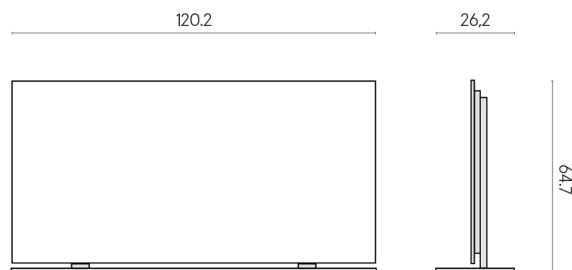

SCHEMA DI CONFIGURAZIONE

Cod. art.: 620880000002

Frame

Electric Radiator 120 + Support Frame

Rivestimento del
prodottoMetropolis Royal Ivory
Naturale

I colori e le altre caratteristiche estetiche delle piastrelle presenti nelle illustrazioni presenti sul sito sono puramente indicativi. Guarda sempre i campioni di persona prima dell'acquisto.