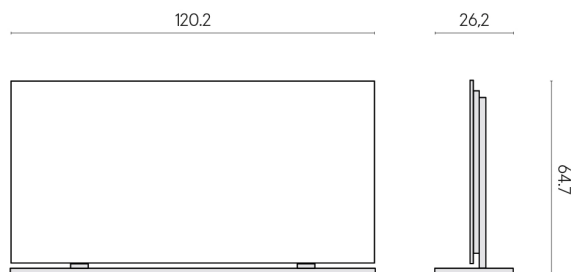

SCHEDA DI CONFIGURAZIONE

Cod. art.: 620880000002

Frame

Electric Radiator 120 + Support Frame

Rivestimento del
prodotto

Metropolis Desert
Beige Naturale

I colori e le altre caratteristiche estetiche delle piastrelle presenti nelle illustrazioni presenti sul sito sono puramente indicativi. Guarda sempre i campioni di persona prima dell'acquisto.