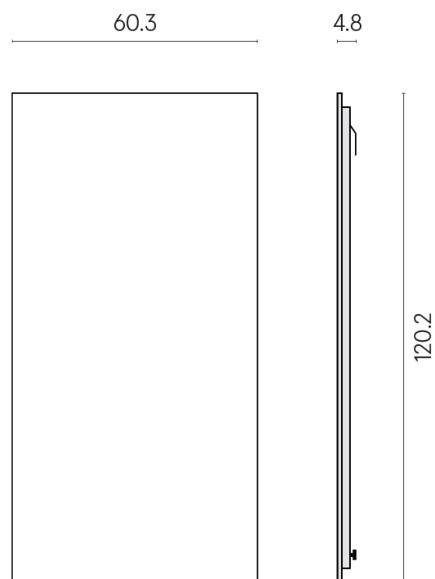

SCHEDA DI CONFIGURAZIONE

Cod. art.: 620880000001

Frame

Electric Radiator 120

Rivestimento del
prodotto

Genesis Jupiter Silver
Naturale

I colori e le altre caratteristiche estetiche delle piastrelle presenti nelle illustrazioni presenti sul sito sono puramente indicativi. Guarda sempre i campioni di persona prima dell'acquisto.