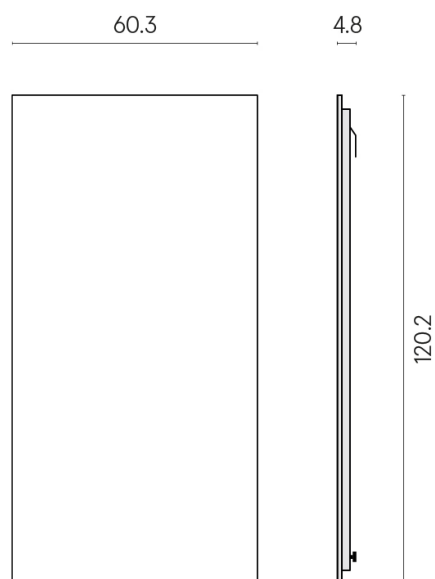

SCHEMA DI CONFIGURAZIONE

Cod. art.: 620880000001

Frame

Electric Radiator 120

Rivestimento del
prodotto
Surface Sun Cerato

I colori e le altre caratteristiche estetiche delle piastrelle presenti nelle illustrazioni presenti sul sito sono puramente indicativi. Guarda sempre i campioni di persona prima dell'acquisto.