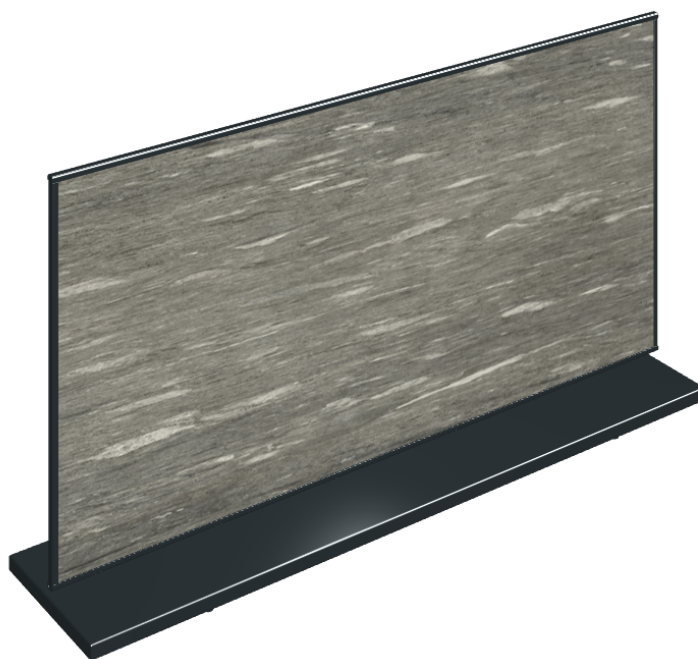

SCHEMA DI CONFIGURAZIONE

Cod. art.: 620880000001

Frame

Electric Radiator 120

Rivestimento del
prodotto

Skyfall Grigio Alpino
Naturale

I colori e le altre caratteristiche estetiche delle piastrelle presenti nelle illustrazioni presenti sul sito sono puramente indicativi. Guarda sempre i campioni di persona prima dell'acquisto.

**Trova il punto vendita
autorizzato più vicino:**

<https://rb.italonceramica.ru/ru/home/dealer/>

ITALON HOME

© COPYRIGHT ITALON - АО Керамогранитный завод 142800, Россия, Московская область,
г. Ступино, Староситненское шоссе, вл. 32 - Тел. +7 495 2251322 / Факс +7 495 2251346