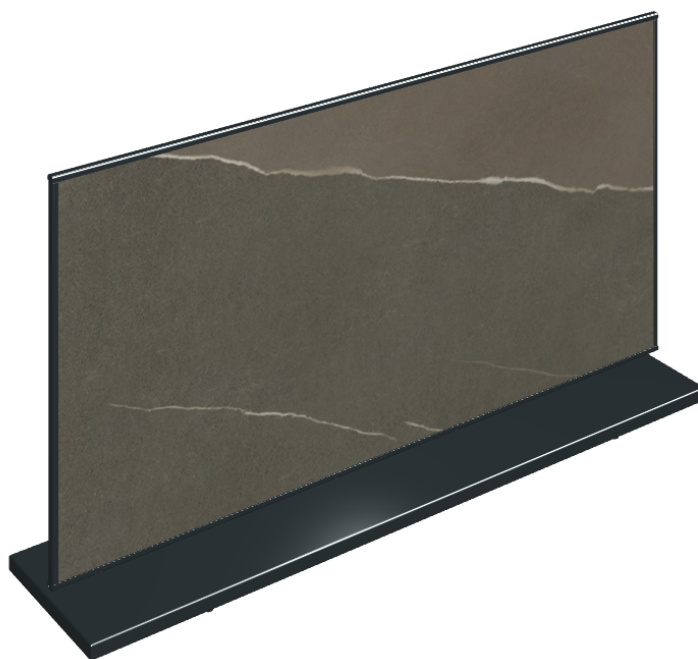

SCHEMA DI CONFIGURAZIONE

Cod. art.: 620880000001

Frame

Electric Radiator 120

Rivestimento del
prodottoMetropolis Arcadia
Brown Naturale

I colori e le altre caratteristiche estetiche delle piastrelle presenti nelle illustrazioni presenti sul sito sono puramente indicativi. Guarda sempre i campioni di persona prima dell'acquisto.