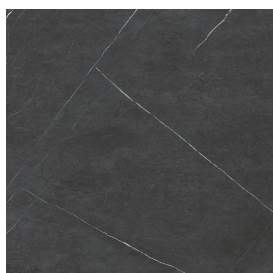

## Electric Radiator 120

Rivestimento del  
prodotto

Metropolis Imperial  
Black Naturale

I colori e le altre caratteristiche estetiche delle piastrelle presenti nelle illustrazioni presenti sul sito sono puramente indicativi. Guarda sempre i campioni di persona prima dell'acquisto.