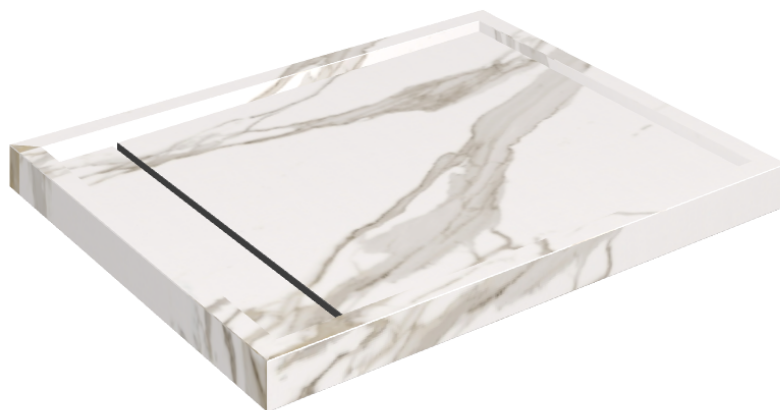

# Diamond

## Душевой Поддон 100

Облицовка изделия  
Шарм Эво Калакатта  
Натуральный

Цвета и другие эстетические характеристики плитки на иллюстрациях на сайте являются ориентировочными. Перед покупкой всегда смотрите образцы вживую.