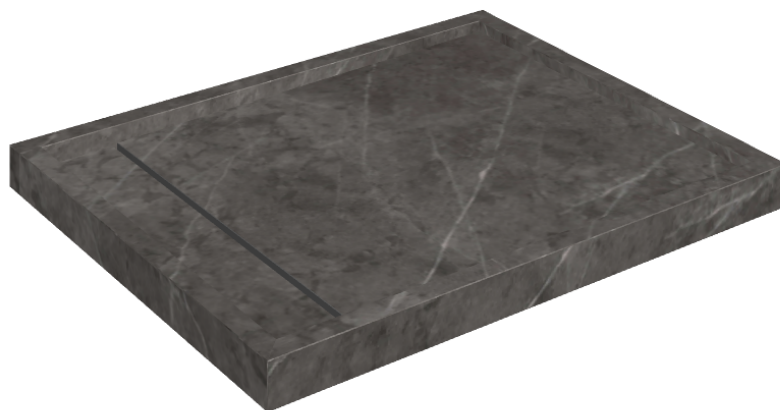

ИЗДЕЛИЕ С ВЫБРАННЫМИ ВАМИ ПАРАМЕТРАМИ.

Артикул: 620820000002

Diamond

Душевой Поддон 100

Облицовка изделия

Шарм Эво Антрацит
Натуральный

Цвета и другие эстетические характеристики плитки на иллюстрациях на сайте являются ориентировочными. Перед покупкой всегда смотрите образцы вживую.