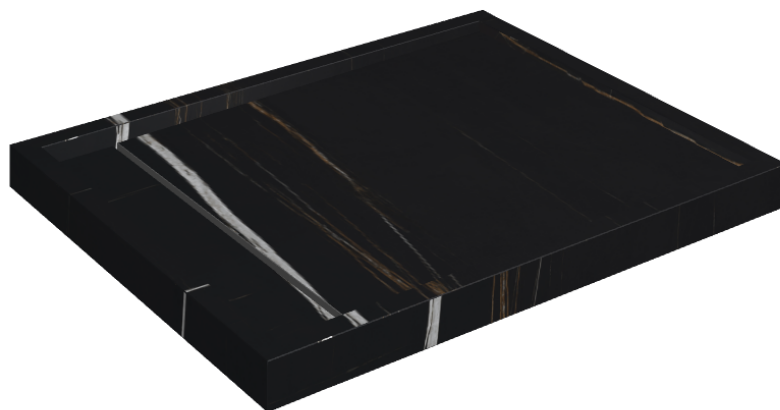

ИЗДЕЛИЕ С ВЫБРАННЫМИ ВАМИ ПАРАМЕТРАМИ.

Артикул:

620820000002

Diamond

Душевой Поддон 100

Облицовка изделия

Шарм Делюкс
Сахара Нуар
Натуральный

Цвета и другие эстетические характеристики плитки на иллюстрациях на сайте являются ориентировочными. Перед покупкой всегда смотрите образцы вживую.