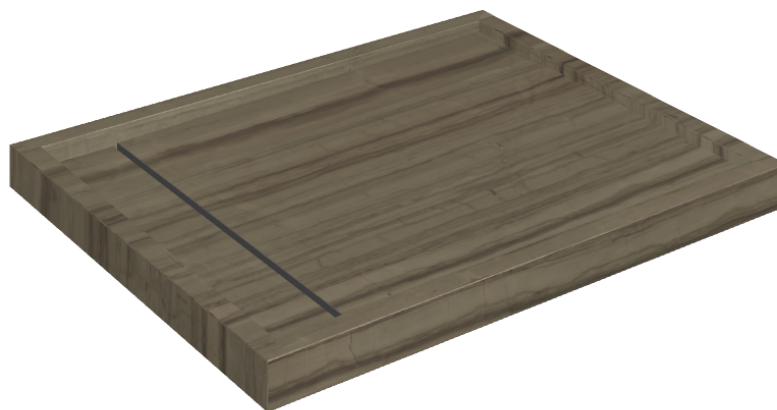

ИЗДЕЛИЕ С ВЫБРАННЫМИ ВАМИ ПАРАМЕТРАМИ.

Артикул: 620820000002

Diamond

Душевой Поддон 100

Облицовка изделия

Шарм Эдванс
Элегант Браун Люкс

Цвета и другие эстетические характеристики плитки на иллюстрациях на сайте являются ориентировочными. Перед покупкой всегда смотрите образцы вживую.