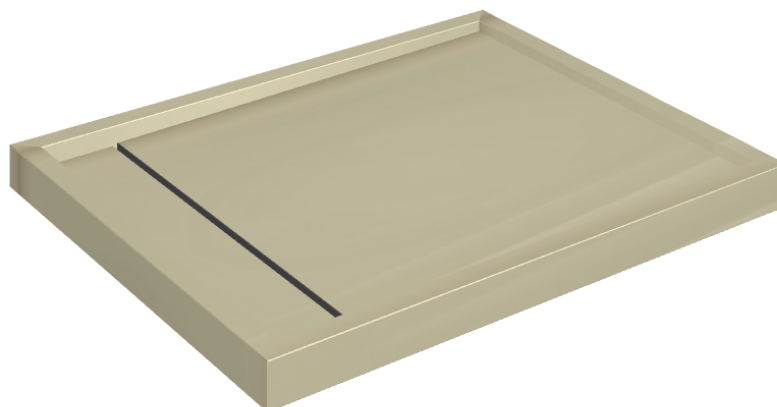

ИЗДЕЛИЕ С ВЫБРАННЫМИ ВАМИ ПАРАМЕТРАМИ.

Артикул: 620820000002

Diamond

Душевой Поддон 100

Облицовка изделия

Метрополис Гласс
Сэнд Люкс

Цвета и другие эстетические характеристики плитки на иллюстрациях на сайте являются ориентировочными. Перед покупкой всегда смотрите образцы вживую.