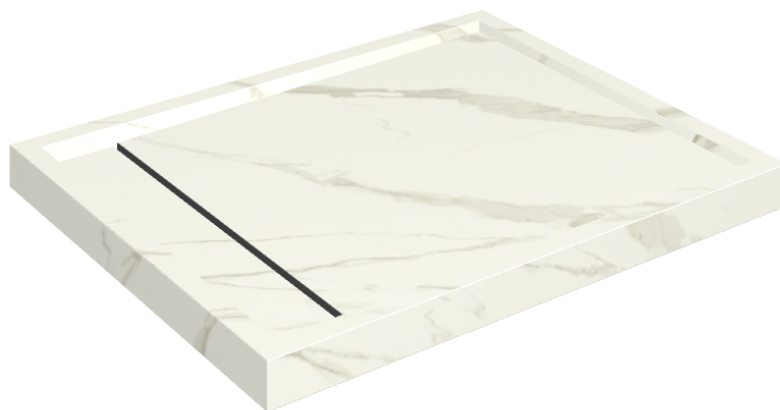

ИЗДЕЛИЕ С ВЫБРАННЫМИ ВАМИ ПАРАМЕТРАМИ.

Артикул:

620820000002

# Diamond

## Душевой Поддон 100

Облицовка изделия

Метрополис  
Калакатта Голд  
Натуральный

Цвета и другие эстетические характеристики плитки на иллюстрациях на сайте являются ориентировочными. Перед покупкой всегда смотрите образцы вживую.