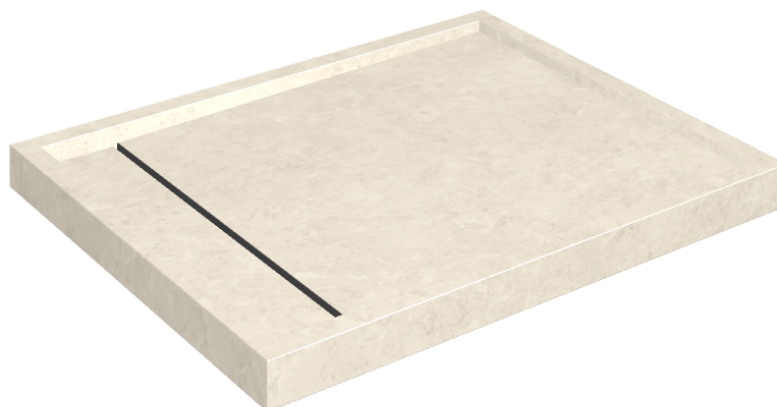

ИЗДЕЛИЕ С ВЫБРАННЫМИ ВАМИ ПАРАМЕТРАМИ.

Артикул:

620820000002

# Diamond

## Душевой Поддон 100

Облицовка изделия

Метрополис Роял  
Айвори Натуральный

Цвета и другие эстетические характеристики плитки на иллюстрациях на сайте являются ориентировочными. Перед покупкой всегда смотрите образцы вживую.