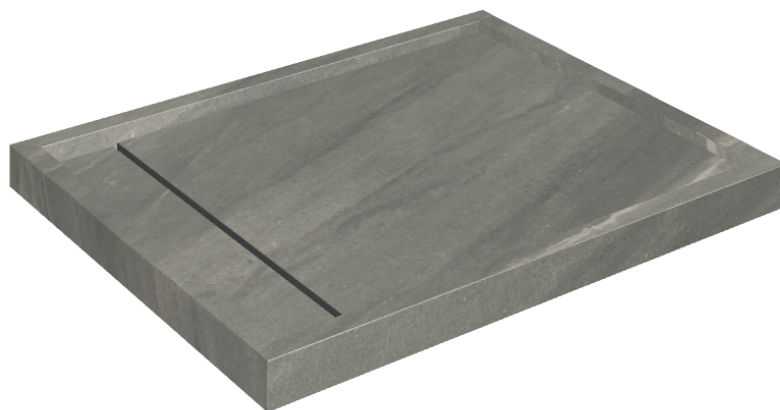

ИЗДЕЛИЕ С ВЫБРАННЫМИ ВАМИ ПАРАМЕТРАМИ.

Артикул:

620820000002

Diamond

Душевой Поддон 100

Облицовка изделия

Метрополис Графит
Дарк Натуральный

Цвета и другие эстетические характеристики плитки на иллюстрациях на сайте являются ориентировочными. Перед покупкой всегда смотрите образцы вживую.