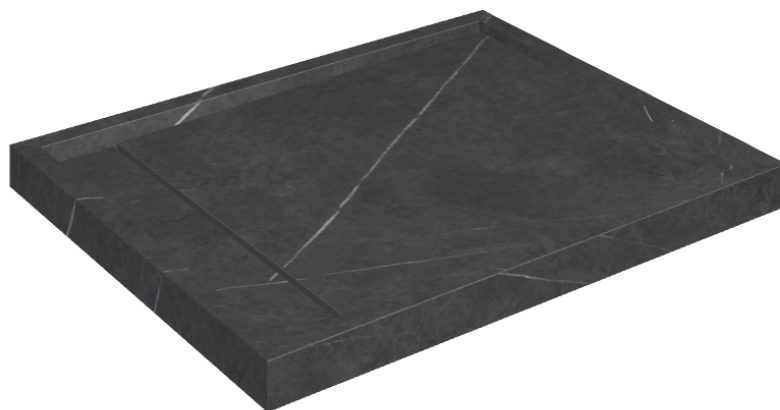

ИЗДЕЛИЕ С ВЫБРАННЫМИ ВАМИ ПАРАМЕТРАМИ.

Артикул:

620820000002

Diamond

Душевой Поддон 100

Облицовка изделия

Метрополис
Имperiал Блэк
Натуральный

Цвета и другие эстетические характеристики плитки на иллюстрациях на сайте являются ориентировочными. Перед покупкой всегда смотрите образцы вживую.