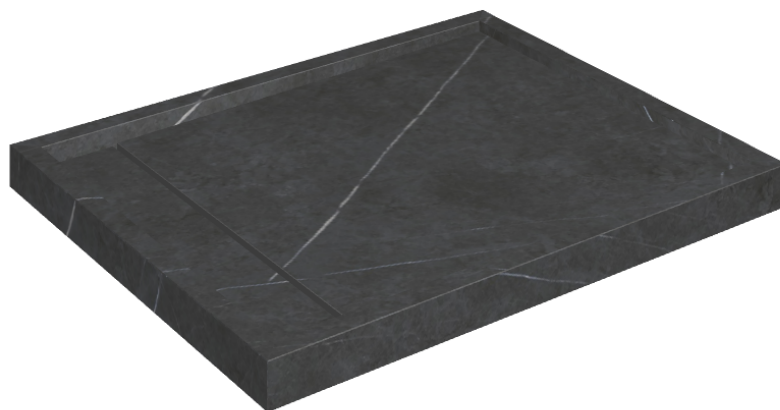

ИЗДЕЛИЕ С ВЫБРАННЫМИ ВАМИ ПАРАМЕТРАМИ.

Артикул: 620820000002

Diamond

Душевой Поддон 100

Облицовка изделия

Метрополис
Имperiал Блэк
Натуральный

Цвета и другие эстетические характеристики плитки на иллюстрациях на сайте являются ориентировочными. Перед покупкой всегда смотрите образцы вживую.