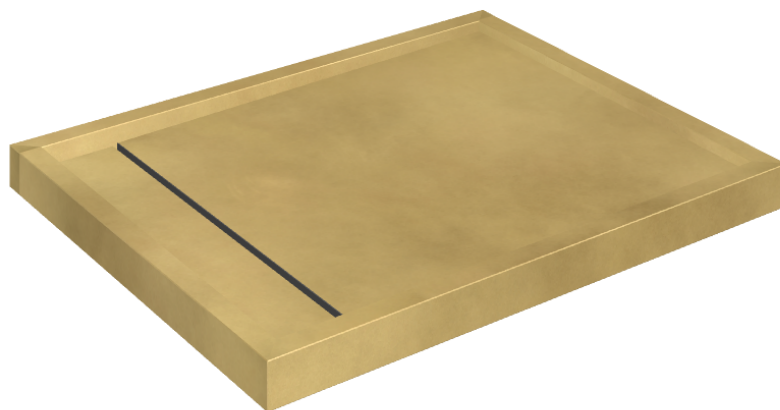

ИЗДЕЛИЕ С ВЫБРАННЫМИ ВАМИ ПАРАМЕТРАМИ.

Артикул:

620820000002

Diamond

Душевой Поддон 100

Облицовка изделия

Континуум Брасс
Голд Шлифованный

Цвета и другие эстетические характеристики плитки на иллюстрациях на сайте являются ориентировочными. Перед покупкой всегда смотрите образцы вживую.