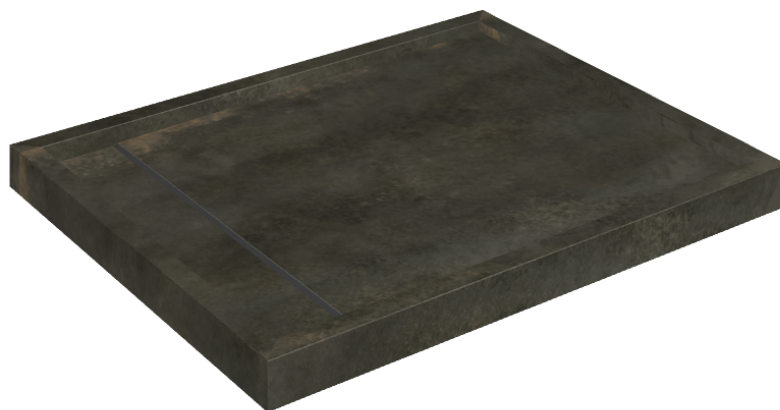

ИЗДЕЛИЕ С ВЫБРАННЫМИ ВАМИ ПАРАМЕТРАМИ.

Артикул: 620820000002

# Diamond

## Душевой Поддон 100

Облицовка изделия

Континуум Брасс  
Дарк Шлифованный

Цвета и другие эстетические характеристики плитки на иллюстрациях на сайте являются ориентировочными. Перед покупкой всегда смотрите образцы вживую.